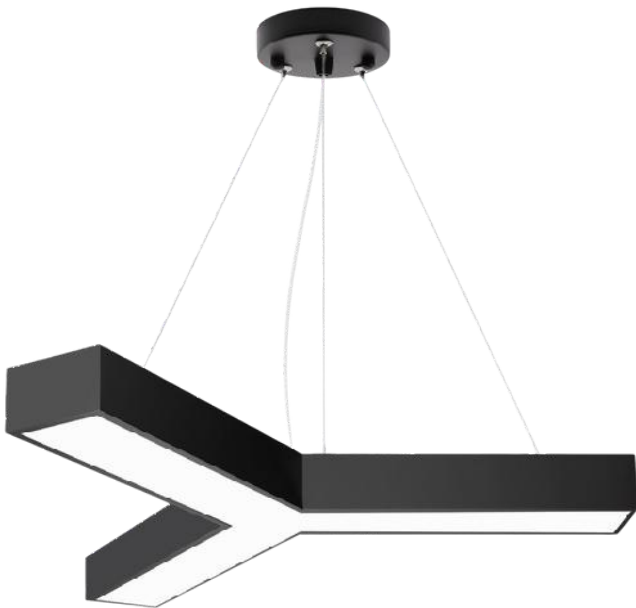

26885A-3P

P9046-3BLACK

LH-C640

LR-A640

LY-640

T16613-6K
T16613-3K

UBICACIÓN

Ilumina Margarita, C.A
Av. Terranova con Av. Llano Adentro
C.C "Terranova Plaza"
Local A-10
Nueva Esparta - Venezuela
Tel. +58 412 437 1144