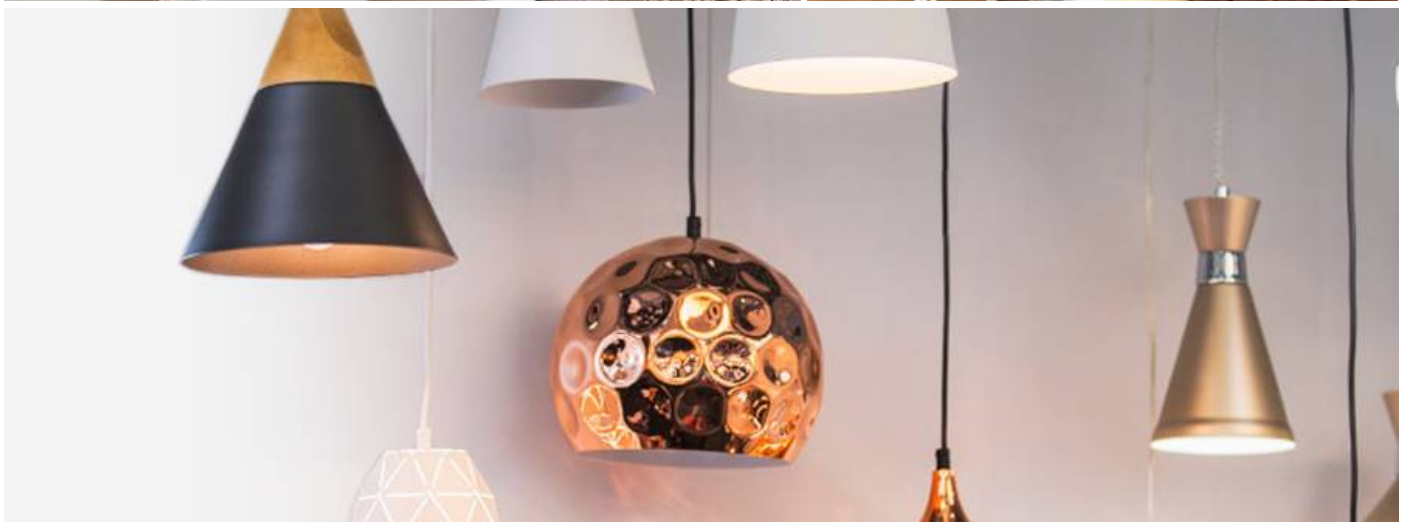

LÁMPARAS COLGANTES