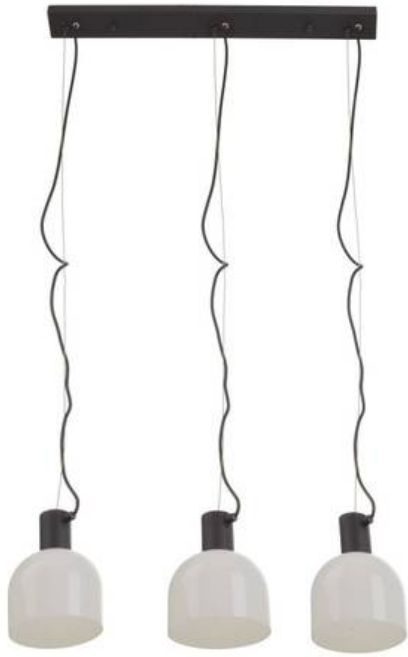

2 AÑOS DE GARANTÍA

9201-C3GD

No incluye bombillos

LÁMPARAS COLGANTES

Son una opción elegante y funcional para iluminar cualquier espacio. Con una amplia variedad de diseños y estilos, estas lámparas agregan un toque de sofisticación a cualquier habitación. Ya sea en la sala de estar, comedor o dormitorio, las lámparas colgantes de techo son una elección versátil y moderna de iluminación.

26383D-BK

26299A-BK

26299A-WH

26802B-WH

26301A-3H-SWH

801-16113RB

26946A-WH

26259B-WG